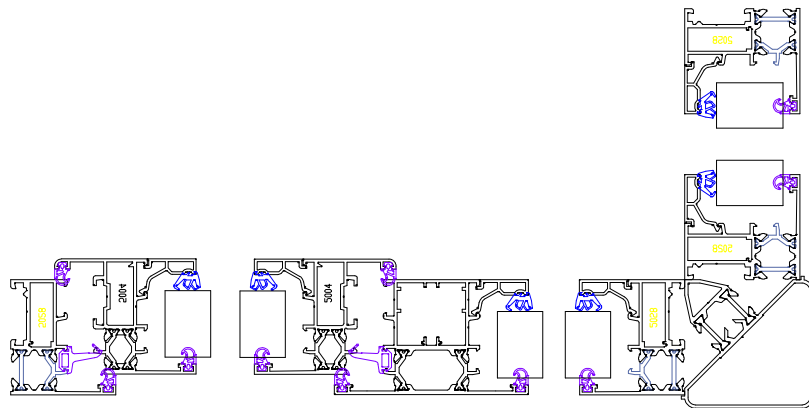

FAÇADE VITRÉE

Gamme 4M INDUSTRIES pour marché public

- Gamme aluminium destinée à un marché non résidentiel type bureau, établissement scolaire, commerce, restaurant, bâtiment public... (et habitat individuel).
- De très grandes possibilités d'adaptation selon vos projets, assemblage possible entre les : châssis coulissants, châssis fixe, châssis à la française, à projection, porte à la française et porte à l'anglaise grand trafic, poteau d'angle, imposte ...
- Porte plane avec rupture de pont thermique
- Châssis de forme spécifique, trapèze, cintre, œil de bœuf, ensemble composé...

- Solution isolation renforcée pour améliorer les performances thermiques
- Quincailleries spécifiques : crémonne pompier, ferme porte, gâche électrique, anti-pince doigts, anti-panique, porte sur pivots, bâton de maréchal...
- Paumelles à clamer / prise vitrage max 36mm
- UD 1.3w/m².k (avec panneau Up 0.63w/m².k)
- Eligible au crédit impôt
- AEV A*3/E*9A/V*C3 (Gamme 4500 th DUOTHERM)