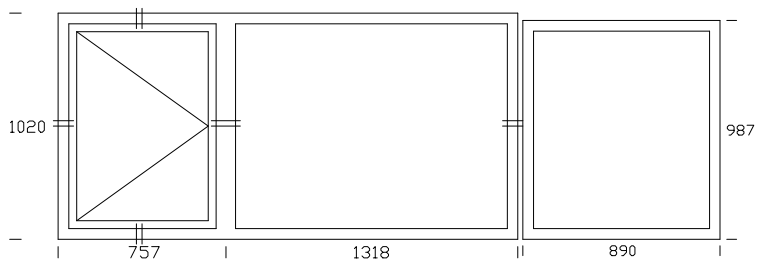

- Solution isolation renforcée pour améliorer les performances thermiques
- Quincailleries spécifiques : crémonne pompier, ferme porte, gâche électrique, anti-pince doigts, anti-panique, porte sur pivots, bâton de maréchal...
- Paumelles à clamer / prise vitrage max 36mm
- UD 1.3w/m².k (avec panneau Up 0.63w/m².k)
- Eligible au crédit impôt
- AEV A*3/E*9A/V*C3 (Gamme 4500 th DUOTHERM)